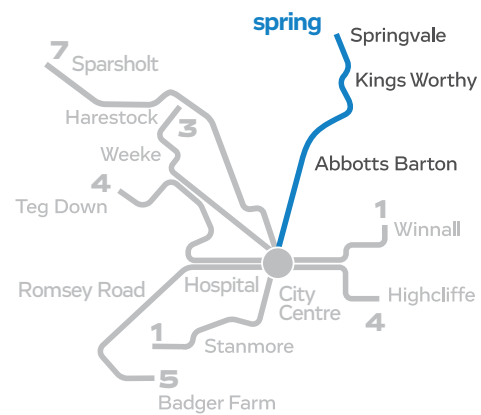

Winchester Bus Station stand D	05	1425	1445	1505	1525	1545	1605	1625	1645	1705	1725	1745	1808
Winchester City Road stop Rc	11	1431	1452	1512	1532	1552	1612	1632	1652	1712	1732	1751	1813
Kings Worthy Church	18	1438	1500	1520	1540	1600	1620	1640	1700	1720	1740	1758	1819
Springvale Tesco Express	22	1442	1504	1524	1544	1604	1624	1644	1704	1724	1744	1802	1823
Springvale Shopping Parade	28	1448	1509	1529	1549	1609	1629	1649	1709	1729	1749	1807	1827
Kings Worthy Church	34	1454	1514	1534	1554	1614	1634	1654	1714	1734	1754	1812	1832
Winchester City Road stop Rd	41	1501	1521	1541	1601	1621	1641	1701	1721	1741	1800	1818	1838
Winchester Bus Station	45	1505	1525	1545	1605	1625	1645	1705	1725	1745	1803	1821	1841

Mondays to Fridays except public holidays

Winchester Bus Station stand D	1835	1905	1935	2035	2135	2235	2335
Winchester City Road stop Rc	1840	1909	1939	2039	2139	2239	2339
Kings Worthy Church	1846	1915	1945	2045	2145	2245	2345
Springvale Tesco Express	1850	1919	1949	2049	2149	2249	2349
Springvale Shopping Parade	1854	1923	1953	2053	2153	2253	2353
Kings Worthy Church	1859	1928	1958	2058	2158	2258	2358
Winchester City Road stop Rd	1905	1934	2004	2104	2204	2304	0004
Winchester Bus Station	1908	1937	2007	2107	2207	2307	0007